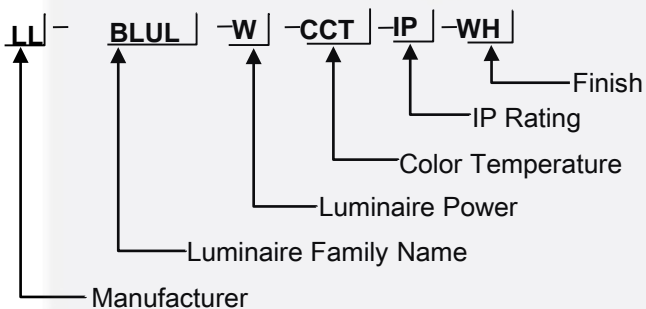

ORDERING CODE

System Wattage (W)	Lumen Output (lm)	Luminaire Efficacy (lm/W)	CRI
☐ 8	1040	130	>80
☐ 10	1300	130	>80
☐ 15	1950	130	>80
☐ 20	2600	130	>80
☐ 23	2990	130	>80