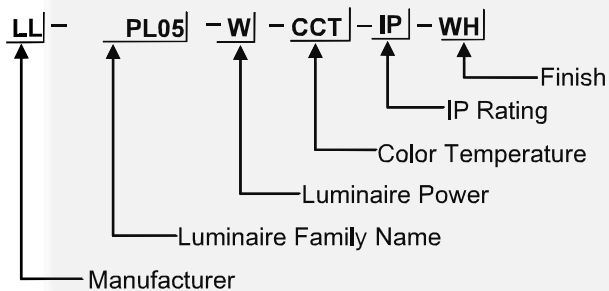

ORDERING CODE

System Wattage (W)	Lumen Output (lm)	Luminaire Efficacy (lm/W)	CRI
☐ 35W	2800Lm	80	>90
☐ 45W	3600Lm	80	>90
☐ 60W	4800Lm	80	>90
☐ 70W	5600Lm	80	>90