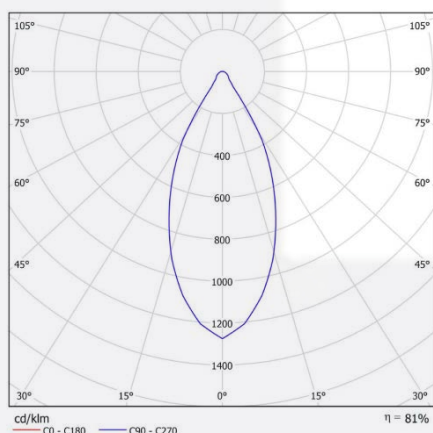

## PHOTOMETRIC

## DIMENSION

D 82 \* H 82 mm