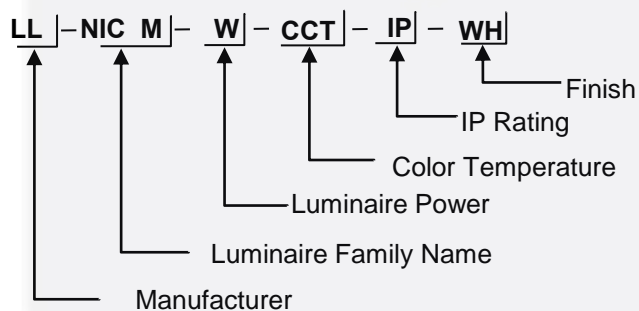

DOWNLIGHT

NIC M Faretto da incasso LED professionale ad alto grado di protezione IP (IP 65) ideale per ambienti ad alto tasso di umidità come aree aperte, centri commerciali, uso navale, bagni, saune, centri SPA. diversi diametri, potenza, lumen, angolo del fascio, CRI e opzione CCT.

NIC M Professional recessed LED downlight with high IP grade protection (IP 65) ideal for environments with a high rate of humidity such as open areas, shopping centers, naval use, bathrooms, saunas, SPA centers. different diameters, wattage, lumen, beam angle, CRI, and CCT option.

TECHNICAL DATA

Type	Downlight
Installation	Recessed
Housing	Die cast Aluminum
Diffuser	Safety Glass with Anti-Galre Lens
Light Emission Direction	Asymmetric
Glow Wire Test	850°
Safety Class	II
Driver	On/Off
Direct Mounting on Normal Flammable Surface	Yes
Driver Included	Remote driver required
Adjustable	No

Code No.	System Power (W)	Lumen Output (lm)	Luminaire Efficacy (lm/W)	CRI
☐ NIC M-6W	6	804	134	>90
☐ NIC M-7W	7	940	134	>90
☐ NIC M-10W	10	1340	134	>90
☐ NIC M-11W	11	1474	134	>90
☐ NIC M-15W	15	2010	134	>90

MODEL CODE